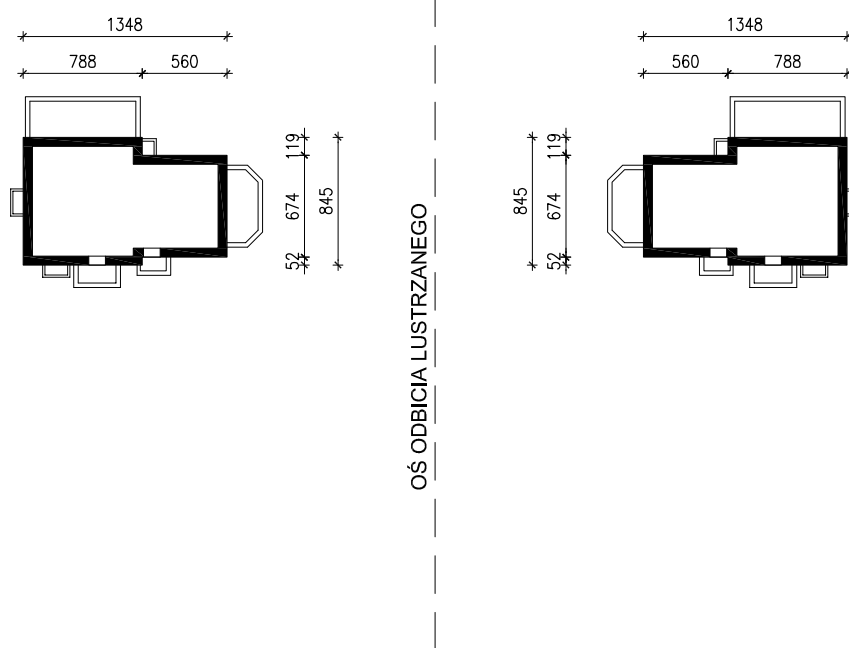

"DOM NA WZGÓRZU 2 (P)"

MOŻNA WKLEIĆ DO PROJEKTU ZAGOSPODAROWANIA TERENU

OBRYŚ BUDYNKU

SKALA 1:500